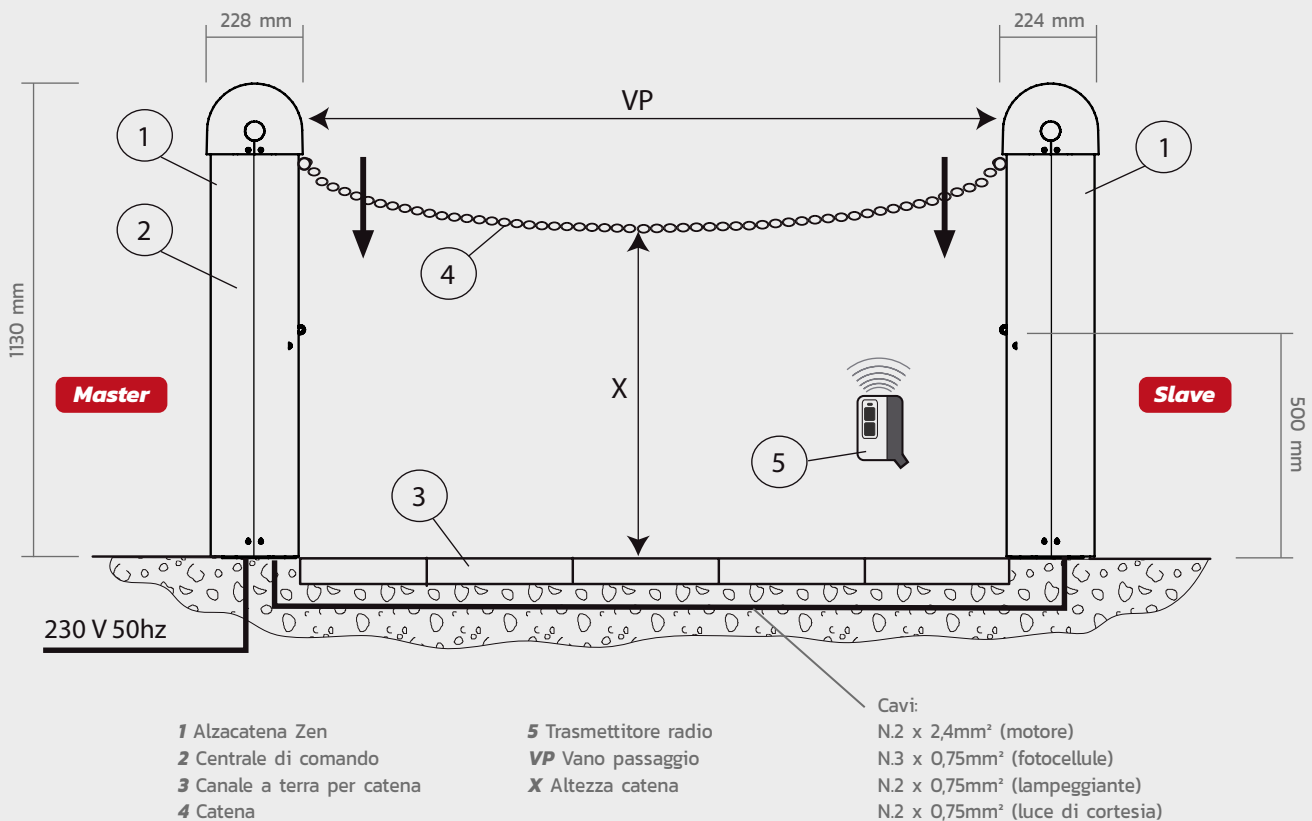

Zen

230 Vac

100% Produced in Italy

 **Zen** è una barriera automatica a catena per varchi da 2 a 16 mt

 **Zen** is an automatic chain barrier for openings from 2 to 16 mt

 **Zen** es una barrera de cadena automática para aperturas de 2 a 16 mt

 **Zen** est une barrière automatique à chaîne pour les ouvertures de 2 à 16 mt

Barriera / Barrier / Barrera / Barrière

DPlus
AUTOMATION SYSTEMS

DATI TECNICI / TECHNICAL DATA
Zen

ALIMENTAZIONE GENERALE / MAIN POWER SUPPLY	230 Vac 50 Hz
POTENZA MOTORE / MOTOR POWER	60 W
TEMPERATURA DI ESERCIZIO / OPERATING TEMPERATURE	-20° +50°
COPPIA / MOTOR TORQUE	645 Ncm
USO / USE	Intensivo / Intensive
ASSORBIMENTO / ABSORBED POWER	1,0 A
CICLO (lavoro/pausa) / DUTY	50%
TEMPO DI APERTURA / OPENING TIME	10-11 SEC
PESO MOTORE / WEIGHT	25 KG
GRADO IP / IP	IP55
LUBRIFICAZIONE / LUBRIFICATION	Permanente / Permanent