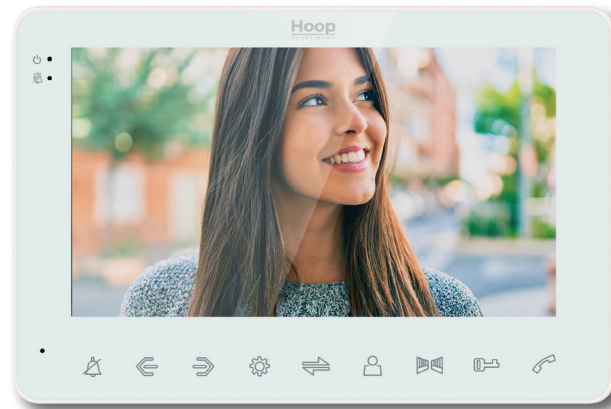

CARATTERISTICHE TECNICHE

TAG7WIFIB/TAG7WIFIW